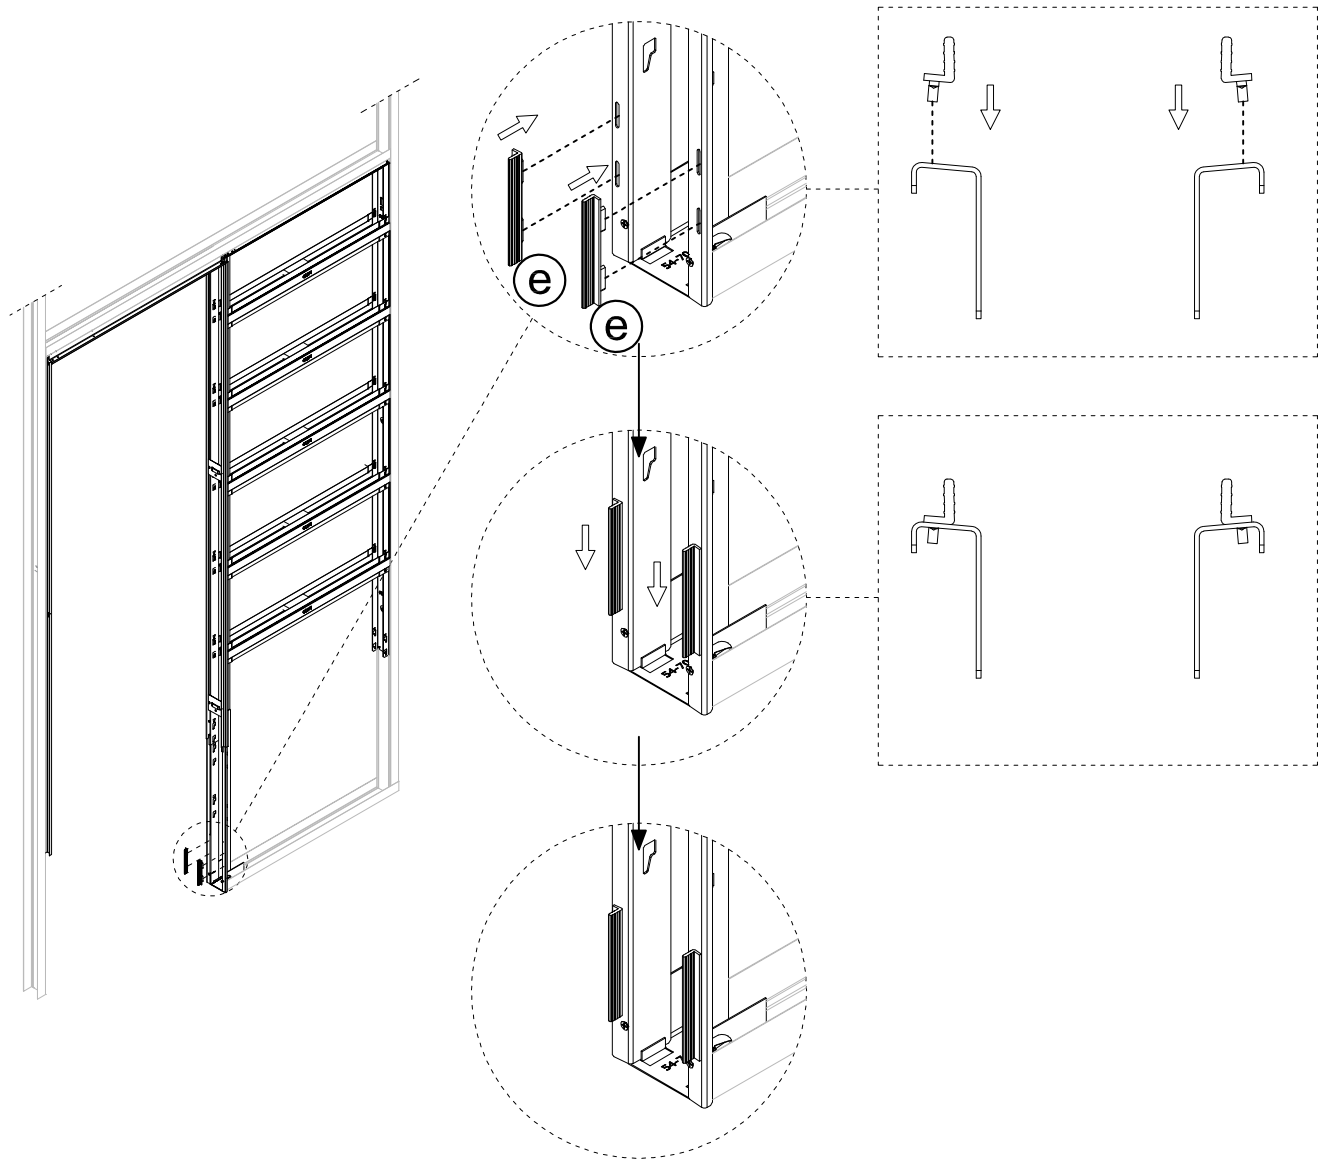

6

603022301