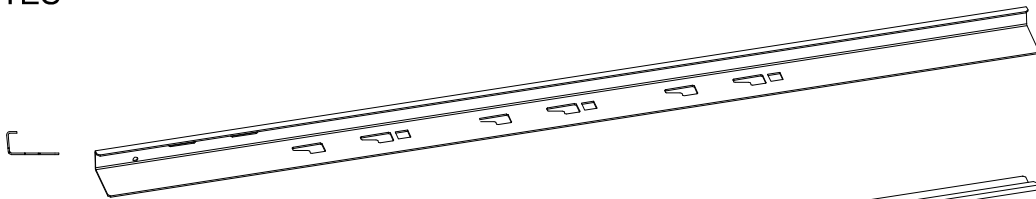

COMPONENTES

(a) 1 x