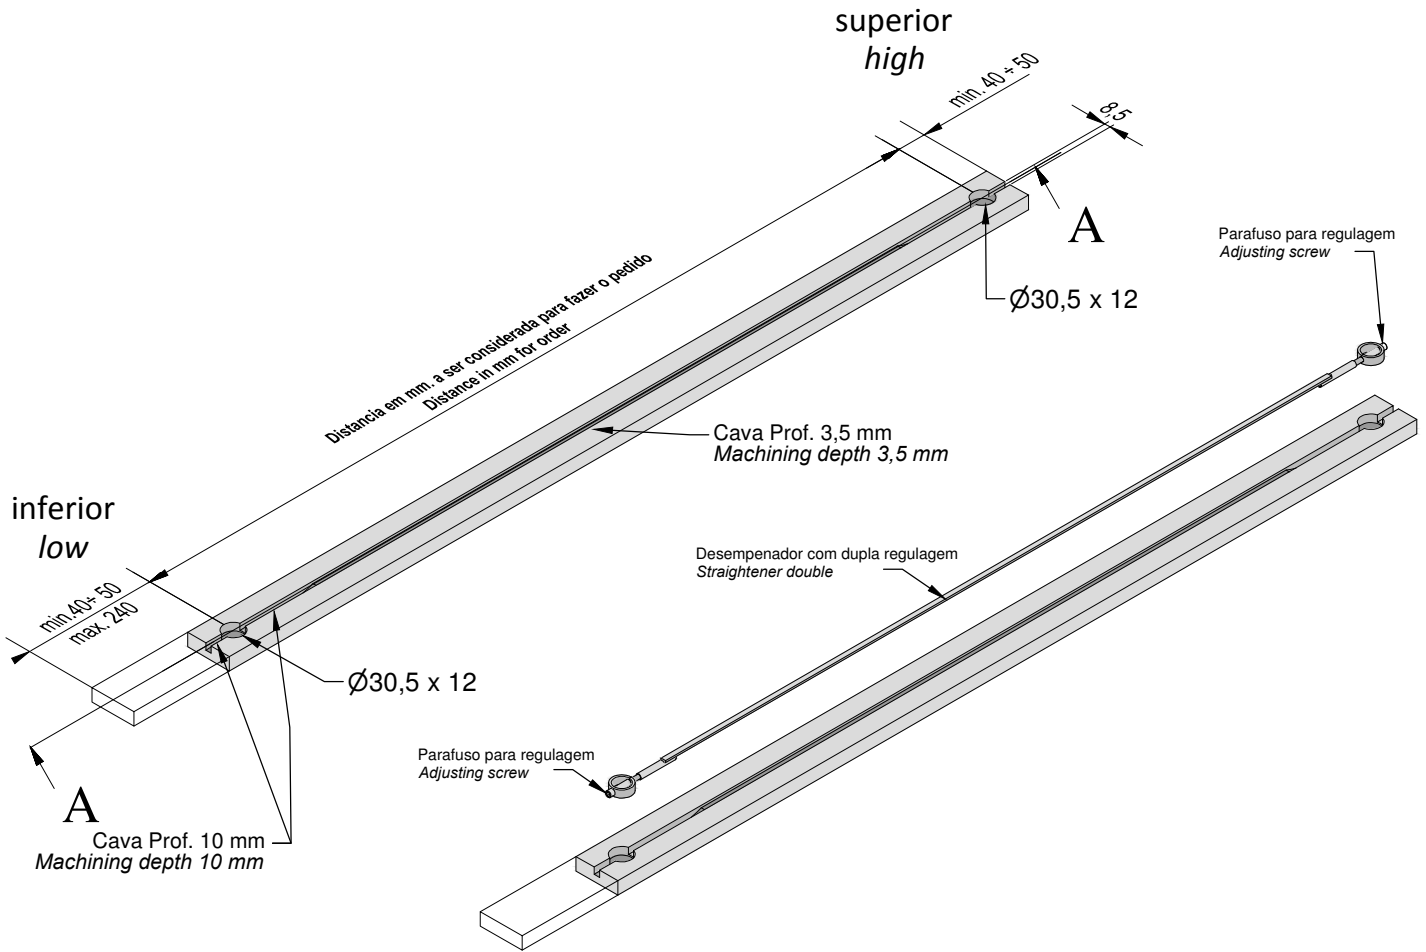

Aplicação e utilizo do desempenador de portas com dupla regulagem
Application and use of straightener kit with double regulation