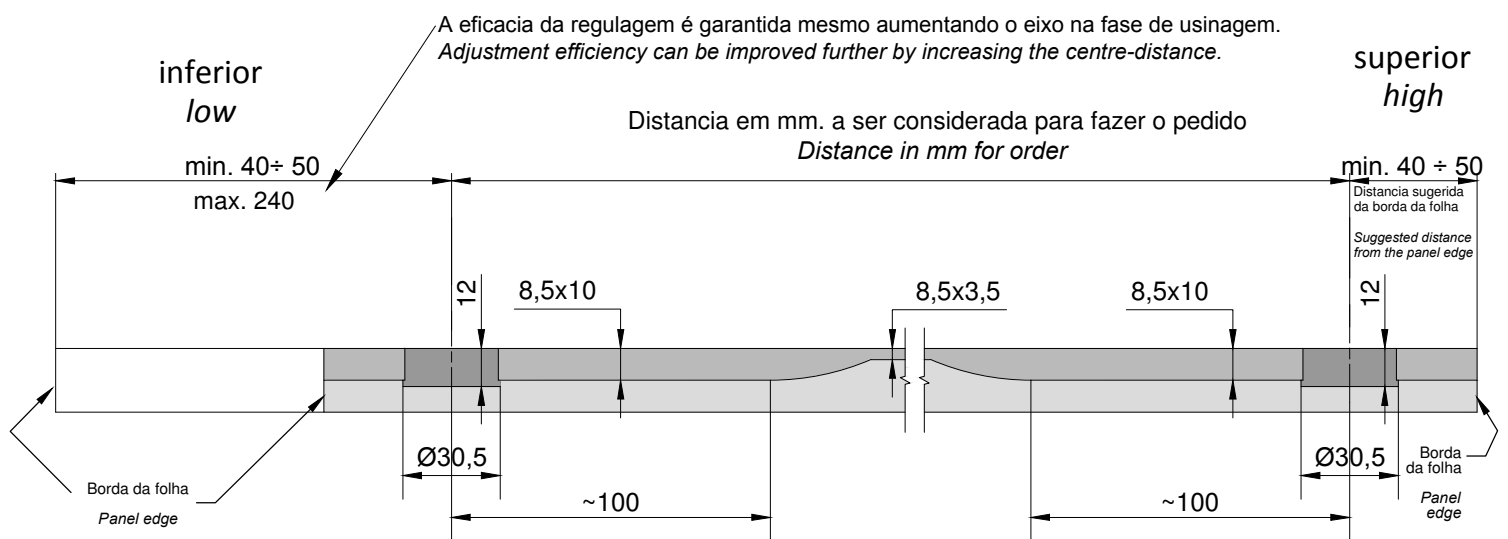

Aplicação e utilizo do desempenador de portas com dupla regulagem
Application and use of straightener kit with double regulation